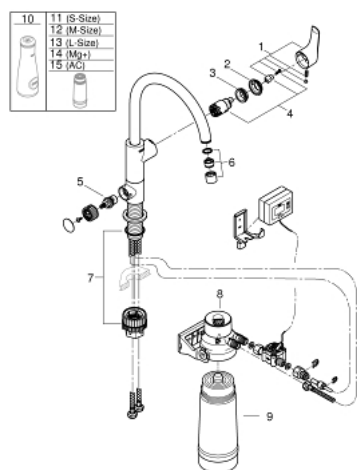

30 384 000 GROHE BLUE PURE STARTOVNÍ SADA

POPIS PRODUKTU

- set obsahuje:
- **GROHE Blue** Páková dřezová baterie s filtrační funkcí
- jednootvorová montáž
- C - výpusť
- samostatná páka pro filtrovanou vodu
- vršek DN 15
- GROHE StarLight chromový povrch
- keramická kartuše 28 mm s GROHE SilkMove
- otočná výpusť
- otočný úhel 150 °
- Oddělené vedení vody
- flexi přípojovací hadičky
- hlavový filtr GROHE Blue
- GROHE Blue UltraSafe filtr pro zachycení bakterií a prémiovou chuť
- Kapacita 3000 litrů
- průtokoměr pro měření životnosti filtru včetně 2x AA baterií

30 384 000 GROHE BLUE PURE STARTOVNÍ SADA

NÁHRADNÍ DÍLY

- 1: Kompletní páka (Č. obj. 46900000)
 - 2: Kryt (Č. obj. 46581000)
 - 3: Upevňovací kroužek (Č. obj. 07419000)
 - 4: Kartuše (Č. obj. 46963000)
 - 5: Keramický vršek DN 15 (Č. obj. 48509000)
 - 6: Perlátor (Č. obj. 48194000)
 - 7: zajišťovací šroubení (Č. obj. 48477000)
 - 8: filtrační hlavice (Č. obj. 64508001)
 - 9: UltraSafe filtr (Č. obj. 40575001)
 - 10: Skleněná karafa (Č. obj. 40405000)*
 - 11: Filtr velikost S (Č. obj. 40404001)*
 - 12: Filtr velikost M (Č. obj. 40430001)*
 - 13: Filtr velikost L (Č. obj. 40412001)*
 - 14: Magnesiový filtr (Č. obj. 40691001)*
 - 15: Aktivní uhlíkový filtr (Č. obj. 40547001)*
- * Volitelné příslušenství