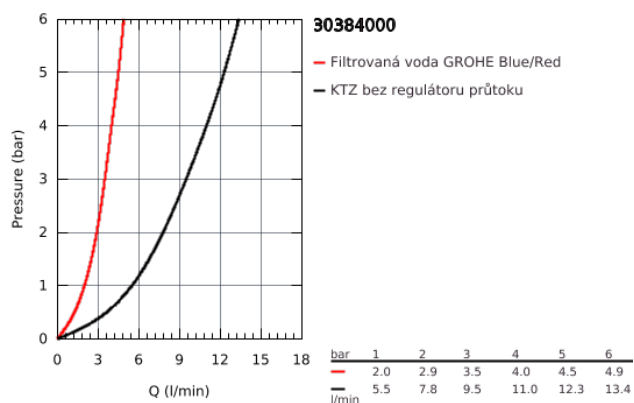

30 384 000 GROHE BLUE PURE STARTOVNÍ SADA

POPIS PRODUKTU

- set obsahuje:
- **GROHE Blue** Páková dřezová baterie s filtrační funkcí
- jednootvorová montáž
- C - výpusť
- samostatná páka pro filtrovanou vodu
- vršek DN 15
- GROHE StarLight chromový povrch
- keramická kartuše 28 mm s GROHE SilkMove
- otočná výpusť
- otočný úhel 150 °
- Oddělené vedení vody
- flexi přípojovací hadičky
- hlavový filtr GROHE Blue
- GROHE Blue UltraSafe filtr pro zachycení bakterií a prémiovou chuť
- Kapacita 3000 litrů
- průtokoměr pro měření životnosti filtru včetně 2x AA baterií

30 384 000 GROHE BLUE PURE STARTOVNÍ SADA

NÁHRADNÍ DÍLY

- 1: Kompletní páka (Č. obj. 46900000)
 - 2: Kryt (Č. obj. 46581000)
 - 3: Upevňovací kroužek (Č. obj. 07419000)
 - 4: Kartuše (Č. obj. 46963000)
 - 5: Keramický vršek DN 15 (Č. obj. 48509000)
 - 6: Perlátor (Č. obj. 48194000)
 - 7: zajišťovací šroubení (Č. obj. 48477000)
 - 8: filtrační hlavice (Č. obj. 64508001)
 - 9: UltraSafe filtr (Č. obj. 40575001)
 - 10: Skleněná karafa (Č. obj. 40405000)*
 - 11: Filtr velikost S (Č. obj. 40404001)*
 - 12: Filtr velikost M (Č. obj. 40430001)*
 - 13: Filtr velikost L (Č. obj. 40412001)*
 - 14: Magnesiový filtr (Č. obj. 40691001)*
 - 15: Aktivní uhlíkový filtr (Č. obj. 40547001)*
- * Volitelné příslušenství